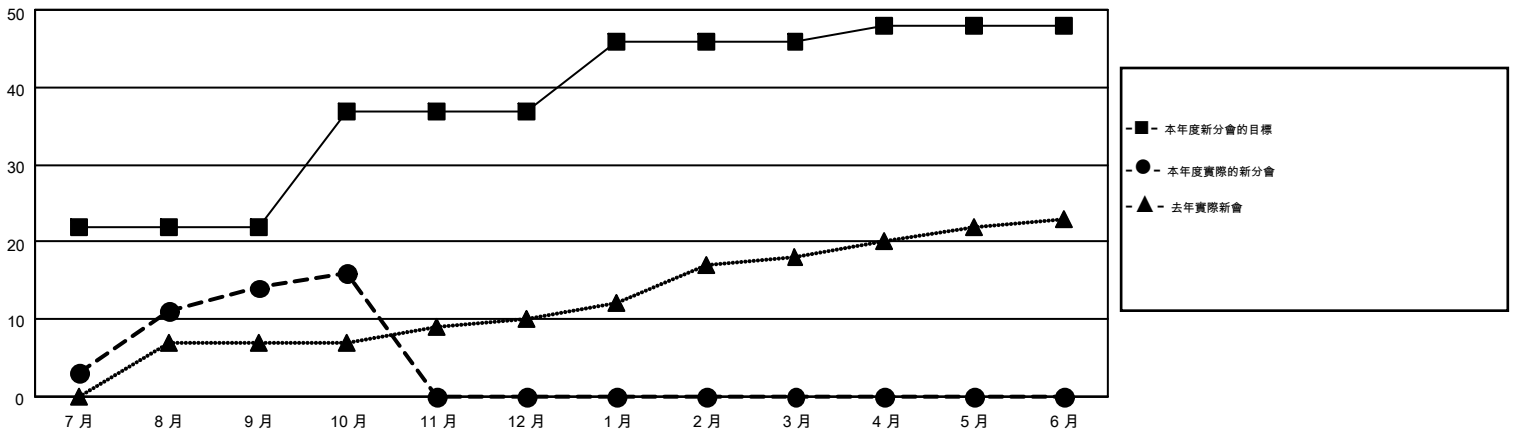

MONTHLY MEMBERSHIP PROGRESS REPORT

Results as of: 10/31/2016

Multiple District 300

LOCATION: REP OF CHINA

GMT: PEI-JEN CHEN

GMT憲章區 5

分會				
成果 2016-2017				
季	新分會目標	新會	會員流失的分會	淨增/減
7月/8月/9月	22	14	19	-5
10月/11月/12月	15	2	0	2
1月/2月/3月	9	0	0	0
4月/5月/6月	2	0	0	0

位會員@每位須繳				
成果 2016-2017				
季	新會員目標	增加的授證/新會員	退會人數	淨增/減
7月/8月/9月	2,229	4,396	3,078	1,318
10月/11月/12月	743	755	84	671
1月/2月/3月	569	0	0	0
4月/5月/6月	-1,265	0	0	0

目標與實際新會累積