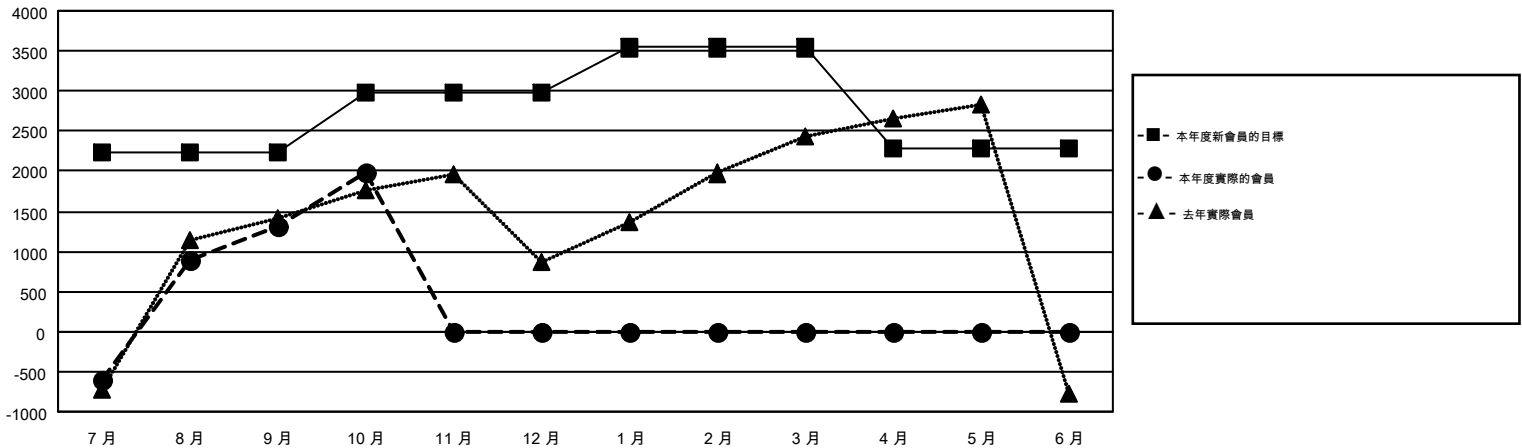

# MONTHLY MEMBERSHIP PROGRESS REPORT

Results as of: 10/31/2016

Multiple District 300

LOCATION: REP OF CHINA

GMT: PEI-JEN CHEN

GMT憲章區 5

分會				
成果 2016-2017				
季	新分會目標	新會	會員流失的分會	淨增/減
7月/8月/9月	22	14	19	-5
10月/11月/12月	15	2	0	2
1月/2月/3月	9	0	0	0
4月/5月/6月	2	0	0	0

位會員@每位須繳				
成果 2016-2017				
季	新會員目標	增加的授證/新會員	退會人數	淨增/減
7月/8月/9月	2,229	4,396	3,078	1,318
10月/11月/12月	743	755	84	671
1月/2月/3月	569	0	0	0
4月/5月/6月	-1,265	0	0	0

目標與實際新會累積

目標和實際會員累積

已取消的分會: 19

851 CLUBS OF 1177 增添1位或以上的新會員